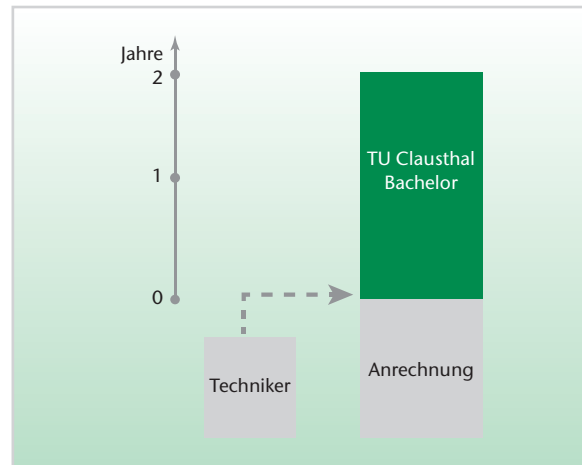

Bachelorstudiengänge an der TU Clausthal

- Betriebswirtschaftslehre
- Chemie
- Energie und Materialphysik
- Energie und Rohstoffe
- Energietechnologien
- Geoenvironmental Engineering
- Informatik
- Maschinenbau
- Materialwissenschaft und Werkstofftechnik
- Rohstoff-Geowissenschaften
- Technische Informatik
- Verfahrenstechnik/Chemieingenieurwesen
- Wirtschaftsinformatik
- Wirtschaftsingenieurwesen

Änderungen vorbehalten. Die aktuellen Studiengänge finden Sie auf der Webseite der TU Clausthal.

Studium und Zulassungsvoraussetzungen

Grundsätzlich können Sie mit einer abgeschlossenen Techniker Ausbildung in Clausthal jeden Bachelorstudiengang studieren.

Um Ihnen den Einstieg in das Studium zu erleichtern, wird sowohl ein Vorkurs in der Mathematik angeboten als auch ein zusätzlicher Mathekurs während des Semesters. Während Ihres Studiums an der TU Clausthal gibt es viele Möglichkeiten ins Ausland zu gehen und dort für eine Zeit zu studieren oder ein Praktikum zu machen.

Wenn Sie nach Ihrer Techniker Ausbildung schon einen Bachelor im Ausland gemacht haben, können Sie einen Master an der TU Clausthal anschließen. Dabei müssen Sie ggf. einige Fächer aus dem Bachelor nachholen, können aber regulär im Master studieren.

Anrechnung

An der TU Clausthal können Sie sich Kompetenzen aus Ihrer Techniker Ausbildung auf ein Bachelorstudium anrechnen lassen. Wie viel Sie angerechnet bekommen, hängt von den Überschneidungen Ihrer Techniker Ausbildung mit dem Bachelorstudium ab.

Im besten Fall können Sie durch die Anrechnung eine Verkürzung der Studiendauer von 3 auf 2 Jahre erreichen. Eine breite Überschneidung finden Sie bei einem Technikerabschluss im Bereich Allgemeine Maschinentechnik und einem anschließenden Studium im Fach Maschinenbau an der TU Clausthal.

Für die Anrechnung benötigt die TU Clausthal Informationen zu den Lerninhalten Ihrer Ausbildung (Lerngebietsbeschreibungen). Diese können Sie von Ihrer Technikerschule erhalten. Diese Unterlagen vereinfachen und verkürzen den Prozess der Anrechnung. Von einigen Technikerschulen liegen die Unterlagen bereits vor. Über den Stand der Kooperation mit Ihrer Technikerschule informieren wir Sie unter: www.t2b.tu-clausthal.de. Natürlich freuen wir uns auch über Ihre Initiativbewerbungen.

Leben und Studieren in Clausthal

Die niedrigen Lebenshaltungskosten in Clausthal erleichtern die Finanzierung des Studiums. Die Wohnungssuche in Clausthal ist über das Studentenwerk möglich, das Zimmer in insgesamt 10 Wohnheimen zu Mietpreisen von 150–340 € anbietet. Weitere, oft WG-geeignete Wohnungen werden auf dem Privatmarkt angeboten.

Auch das Partyleben kommt in Clausthal nicht zu kurz. Zahlreiche studentische Vereinigungen und weitere Veranstalter laden regelmäßig zu Open-Air-Konzerten, Feten und Events ein. Das reichhaltige kulturelle Angebot am Hochschulort umfasst Theater, Konzerte und Tanzveranstaltungen.